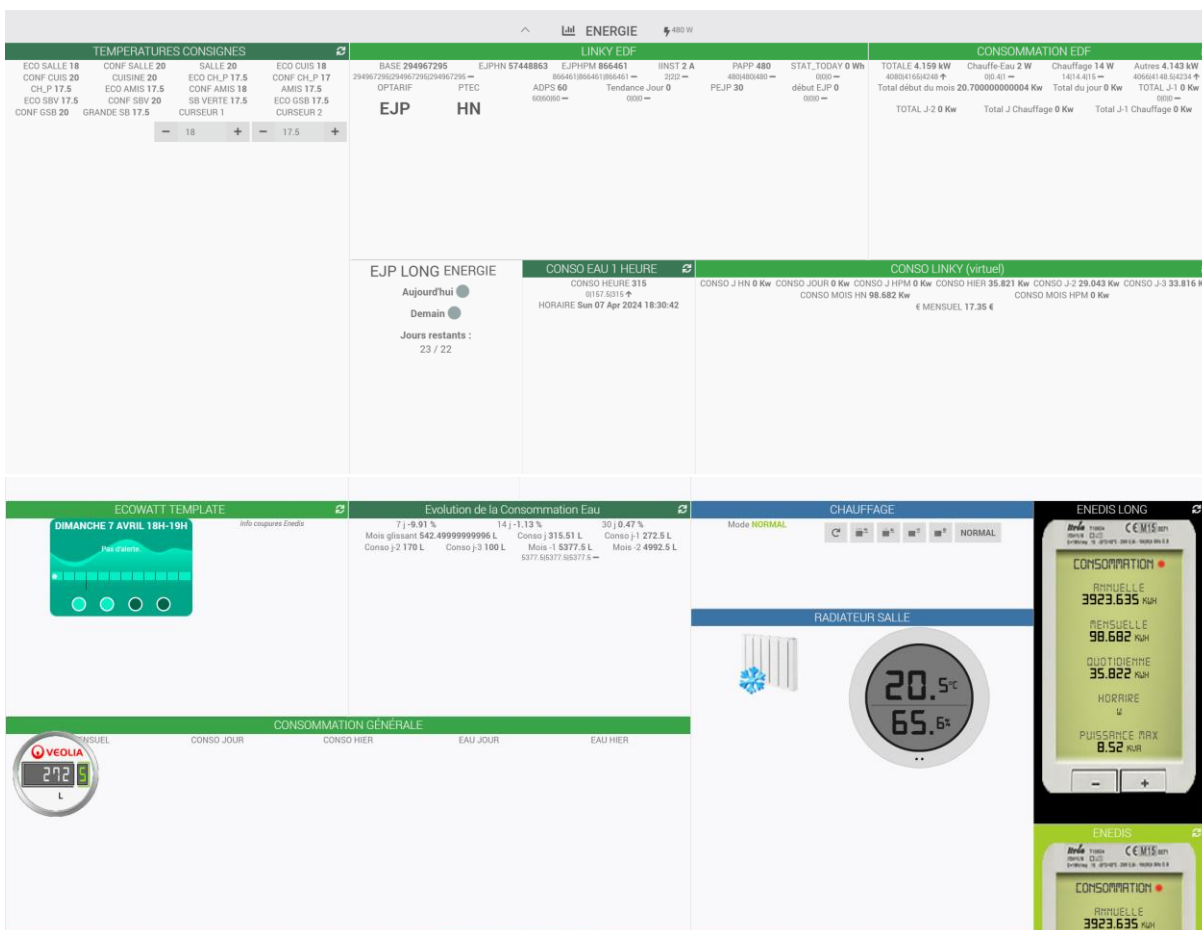

EN 4.3.23

EN 4.4.2

EN 4.3.23

EN 4.4.2

EN 4.3.23

EN 4.4.2

IMPOSSIBILITÉ DE SAUVEGARDER PEU IMPORTE L'ÉQUIPEMENT ICI UNE VIRTUEL
 Pas de sauvegarde et l'erreur ci-après à chaque appui sur « Sauvegarder »

Equipement | Commandes

Paramètres généraux

Nom du virtuel: CONSOMMATION GÉNÉRALE
 Objet parent: TEST
 Catégorie: Chauffage, Sécurité, Énergie, Lumière, Ouvrant, Automatisation, Multimédia, Autre
 Options: Activer, Visible

Informations