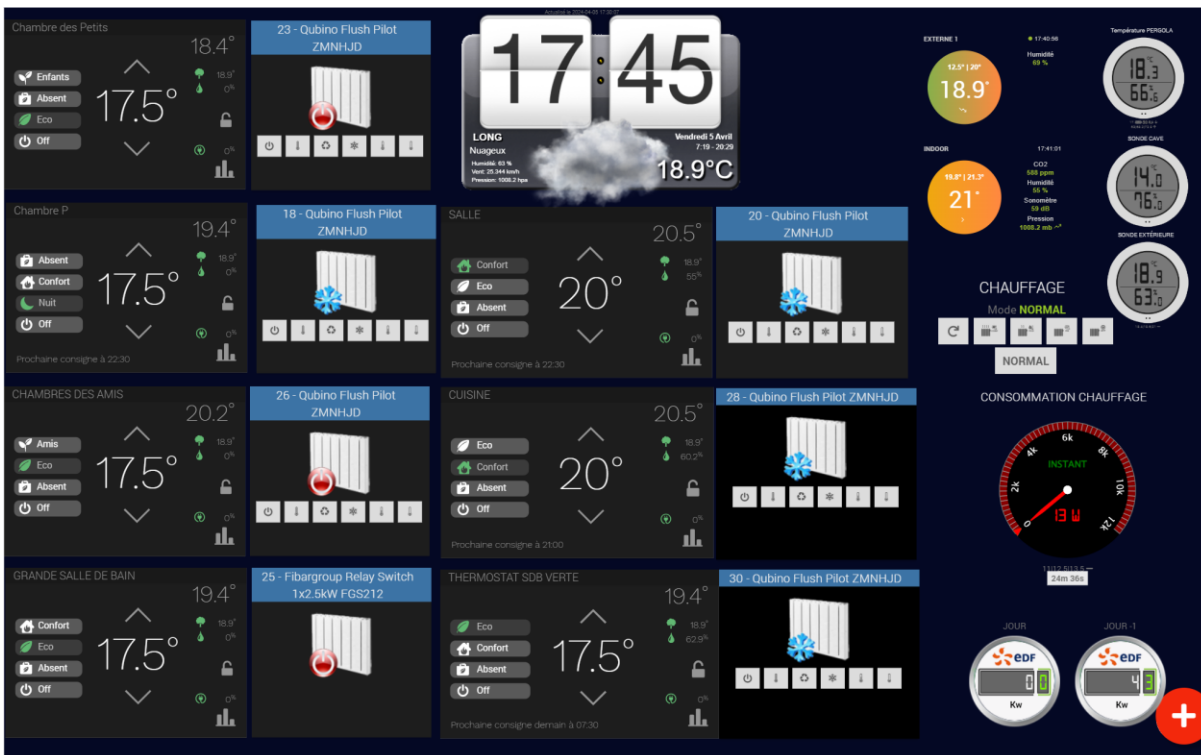

EN 4.3.23

EN 4.4.2

EN 4.3.23

EN 4.4.2

EN 4.3.23

EN 4.4.2

IMPOSSIBILITÉ DE SAUVEGARDER PEU IMPORTE L'ÉQUIPEMENT ICI UNE VIRTUEL
 Pas de sauvegarde et l'erreur ci-après à chaque appui sur « Sauvegarder »

Equipement | Commandes

Paramètres généraux

Nom du virtuel: CONSOMMATION GÉNÉRALE
 Objet parent: TEST
 Catégorie: Chauffage, Sécurité, Énergie, Lumière, Ouvrant, Automatisation, Multimédia, Autre
 Options: Activer, Visible

Informations