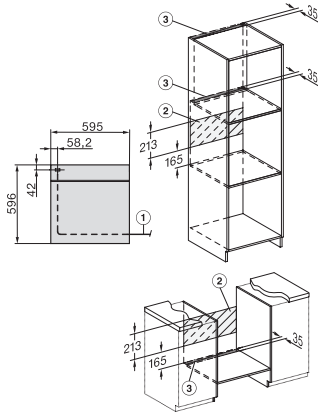

DGC 7151

Four vapeur combiné
design noir élégant avec mise en réseau et TasteControl.

H226x-1B/BP/E/EP/IP, H2760B/BP, H28x0B/BP, H7x6xB/BP/BPX installation drawings