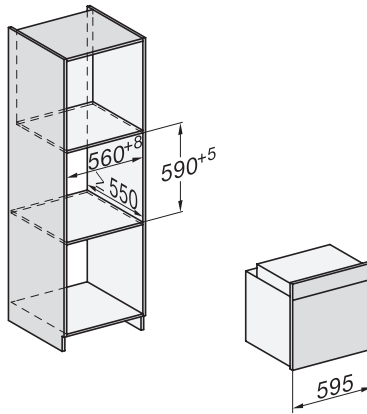

H226x-1B/BP/E/EP/IP, H2760B/BP, H28x0B/BP, H7x6xB/BP/BPX, installation drawings