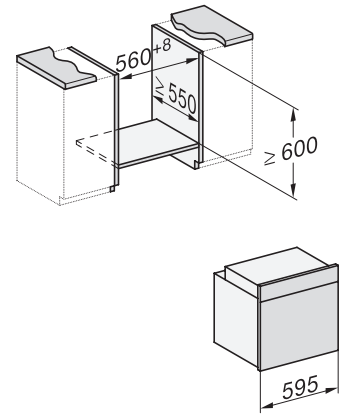

H226x-1B/BP/E/EP/IP, H2x6xB/BP, H7x6xB/BP/BPX, installation drawings