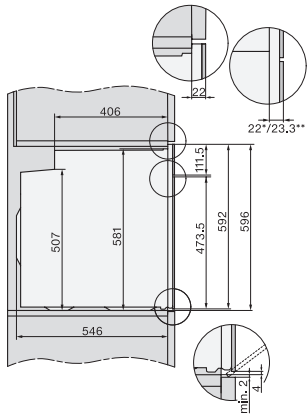

## DGC 7151

Four vapeur combiné  
design noir élégant avec mise en réseau et TasteControl.

H226x-1B/BP/E/EP/IP, H2760B/BP, H28x0B/BP, H7x6xB/BP/BPX installation drawings

H226x-1B/BP/E/EP/IP, H2760B/BP, H28x0B/BP, H7x6xB/BP/BPX, installation drawings, GB, AUS

H2760B/BP, H28x0B/BP, H7x6xB/BP/BPX, DGC7351, DGC7151, installation drawings

H2760B/BP, H28x0B/BP, H7x6xB/BP/BPX, installation drawings

H226x-1B/BP/E/EP/IP, H2760B/BP, H28x0B/BP, H7x6xB/BP/BPX, installation drawings