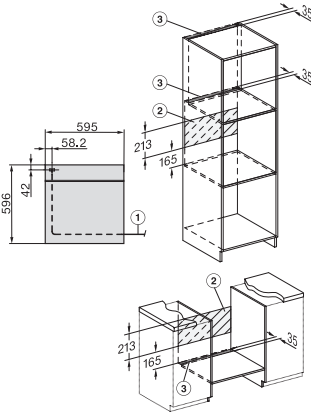

## DGC 7151

Four vapeur combiné  
design noir élégant avec mise en réseau et TasteControl.

H226x-1B/BP/E/EP/IP, H2760B/BP, H28x0B/BP, H7x6xB/BP/BPX installation drawings

H226x-1B/BP/E/EP/IP, H2760B/BP, H28x0B/BP, H7x6xB/BP/BPX, installation drawings, GB, AUS