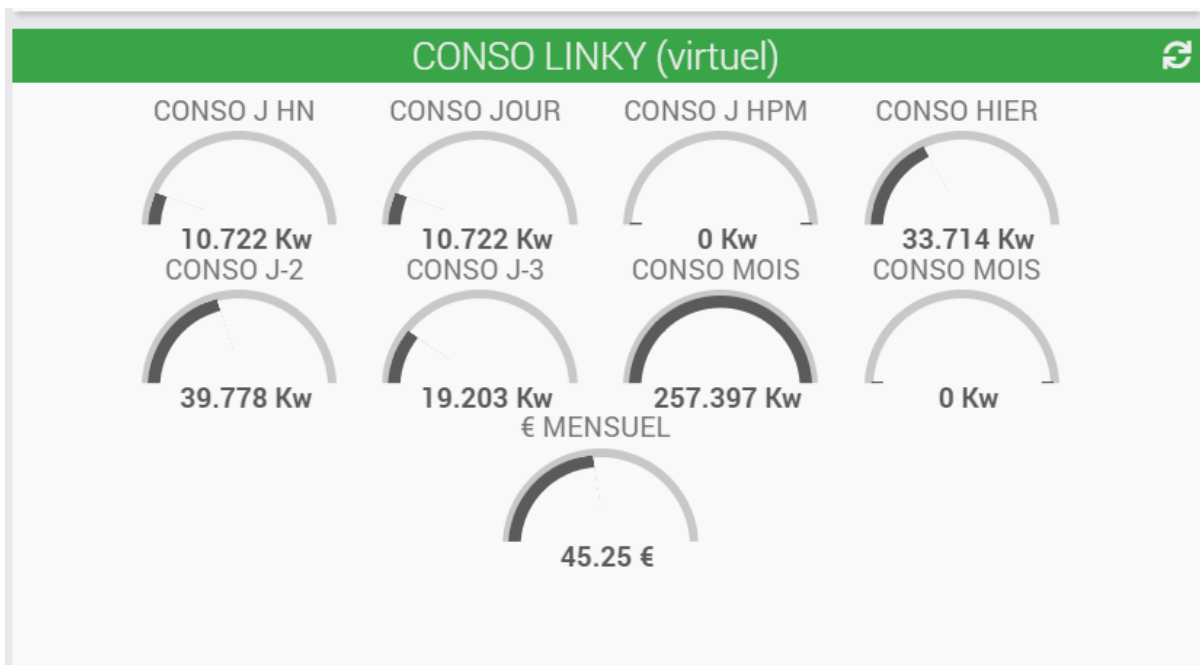

### EN 4.3.23 AVEC CONFIG WIDGET

ID	Nom	Type	Valeur	Paramètres	Etat	Options	Actions
5864	CONSO J HN	info	#[ENERGIE][LINKY EDF][STAT_TODAY_HC]/1000	Valeur retour d'état Durée avant retour d'état (min)	10,722 Kw	<input checked="" type="checkbox"/> Afficher <input type="checkbox"/> Historiser <input type="checkbox"/> Inverser Min Max Kw	
5922	CONSO JOUR	info	#[ENERGIE][LINKY EDF][STAT_TODAY]/1000	Valeur retour d'état Durée avant retour d'état (min)	10,722 Kw	<input checked="" type="checkbox"/> Afficher <input type="checkbox"/> Historiser <input type="checkbox"/> Inverser Min Max Kw	
5924	CONSO J HPM	info	#[ENERGIE][LINKY EDF][STAT_TODAY_HP]/1000	Valeur retour d'état Durée avant retour d'état (min)	0 Kw	<input checked="" type="checkbox"/> Afficher <input type="checkbox"/> Historiser <input type="checkbox"/> Inverser Min Max Kw	
5923	CONSO HIER	info	#[ENERGIE][LINKY EDF][STAT_YESTERDAY]/1000	Valeur retour d'état	33,714 Kw	<input checked="" type="checkbox"/> Afficher <input type="checkbox"/> Historiser <input type="checkbox"/> Inverser	

Paramètres optionnels widget

color : rgb(20,20,20) (couleur de l'indicateur de valeur)

Nom	Valeur

Appliquer à Ajuster Action